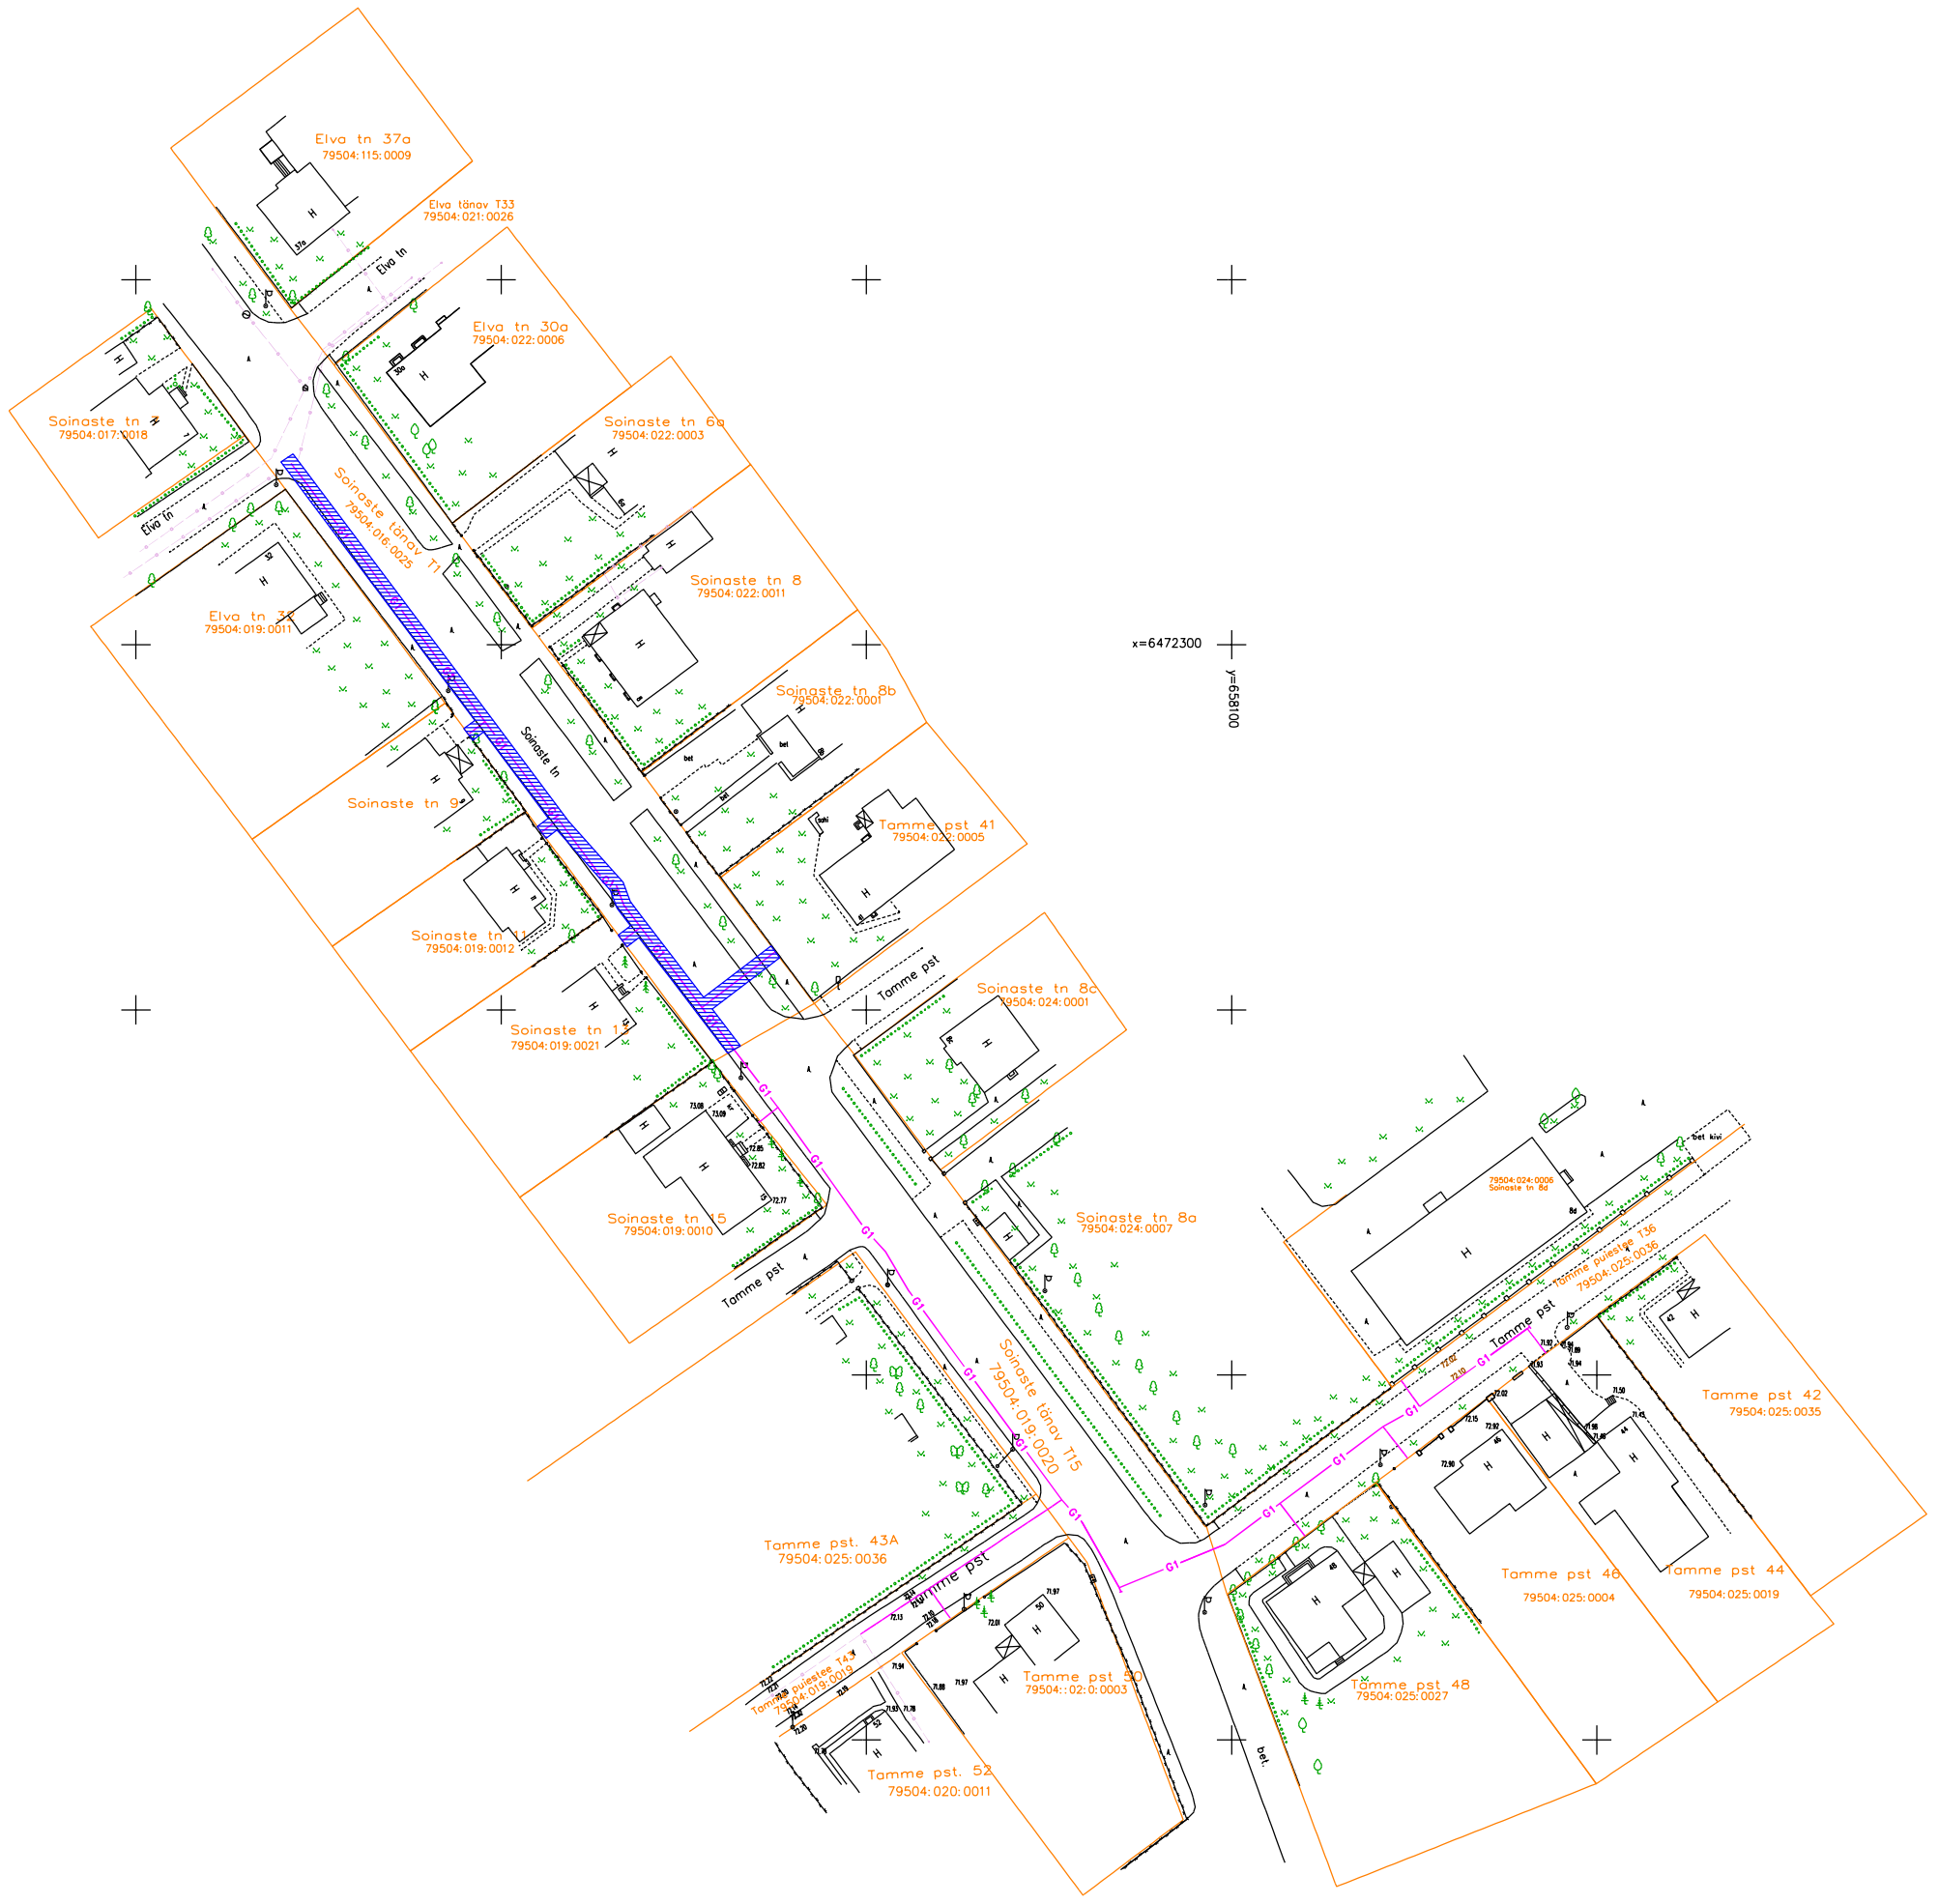

ISIKLIKU KASUTUSÕIGUSEGA KOORMATAVA ALA
 SKEEM
 Soinate tänav T1 (79504:016:0025)
 M 1:500

 Gaasitoru isikliku kasutusõiguse maa-ala
 239 m² Isikliku kasutusõiguse pindala

Koostas: Andrus Mulla
 projektijuht